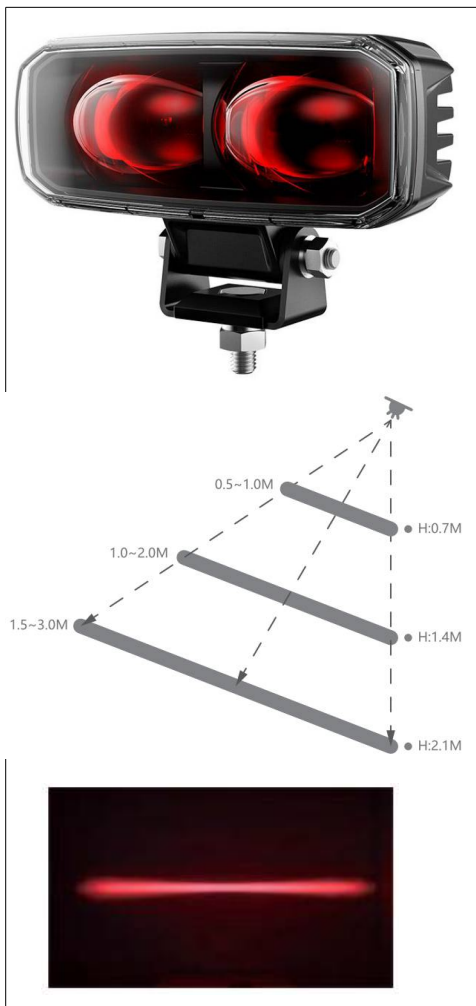

## Razor Line

### Caractéristiques

Voltage	10-80v
Fonction	Ligne au sol
Longueur de ligne	4 mètres à 2,50m de hauteur
Garantie	2 ans
Carénage	Aluminium
Lentille	2 x PC
Support	Plastique compacte + vis
Waterproof	IP67 (projection d'eau + poussière)
Température de fonctionnement	-40°C - +65°C
Câble	500mm
Poids	0,65kgs
LED	8 x3W
Référence	Razor line

Connectique	Fonction	
Rouge	Positif (+)	
Noir	Masse (-)	

Références	Couleur	Voltage	Puissance	LED	Certifications
LP-RED-84	Rouge	10-80V	24W	8*3W	R10/CE/ROHS
LP-BLUE-84	Bleu	10-80V	24W	8*3W	R10/CE/ROHS

Société à responsabilité limitée (SARL)