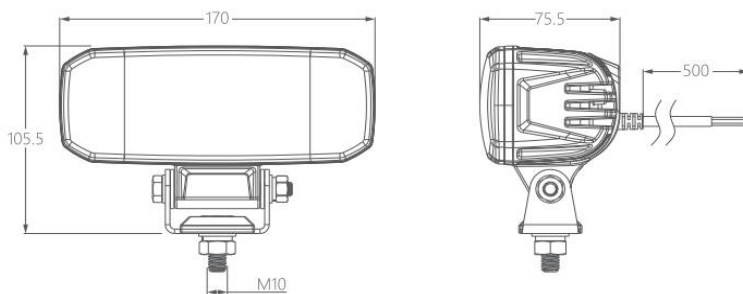

Caractéristiques

Voltage	10-80v
Fonction	Ligne au sol
Longueur de ligne	4 mètres à 2,50m de hauteur
Garantie	2 ans
Carénage	Aluminium
Lentille	2 x PC
Support	Plastique compacte + vis
Waterproof	IP67 (projection d'eau + poussière)
Température de fonctionnement	-40°C - +65°C
Câble	500mm
Poids	0,65kgs
LED	8 x3W
Référence	Razor line

Connectique	Fonction	
Rouge	Positif (+)	
Noir	Masse (-)