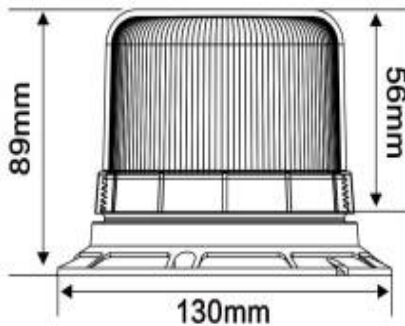

LEDPOWERLIGHT

48 rue Claude Balbastre | 34070 Montpellier
Tél : (+33) 07.83.50.07.56 | Email : contact@ledpowerlight.fr

Gyrophare Multifonctions + Buzzer

Caractéristiques

Voltage	10-110V
Fonction	Flash + Buzzer (on/off)
Garantie	2 ans
Carénage	PC
Technologie	40pcs SMD 2835 LEDS
Support	Vis + Magnétique
Waterproof	IP67 (projection d'eau + poussière)
Température de fonctionnement	-40°C - +60°C
Câble	300mm
Poids	0,1kgs
Référence	LP40-89
Fonctions	
6	Mode
	Simple lent, Simple rapide, Double Quatre flash, Onze flash, Buzzer

Connectique	Fonction	
Rouge	Positif (+)	
Noir	Masse (-)	

Références	Couleur	Voltage	Puissance	LED	Certifications
LP40-89	Orange	10-110VDC	12W	40	CE/ROHS/R10/R65

Société à responsabilité limitée (SARL)
Capital : 1500€
SIREN : 793132465
SIRET : 79313246500022
NAF-APE : 4741Z
RCS : MONTPELLIER
TVA intra : FR17793132465
Site Internet : ledpowerlight.fr