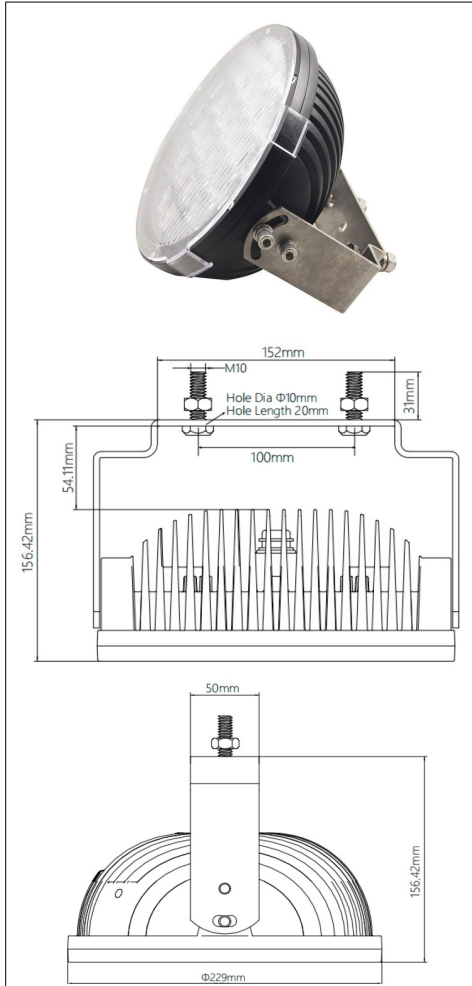

LEDPOWERLIGHT

48 rue Claude Balbastre | 34070 Montpellier
Tél : (+33) 07.83.50.07.56 | Email : contact@ledpowerlight.fr

Crane Safety Light

Caractéristiques

Watts	120W
Voltage	12-48VDC
Fonction	Eclairage de sécurité au sol
Garantie	2 ans
Carénage	Aluminium
Lentille	Point + Ligne au sol (filtre fourni)
Support	Vis + écrou
Waterproof	IP67 (projection d'eau + poussière)
Température de fonctionnement	-40°C - +65°C
Câble	1 mètre
Poids	4,6kgs
LED	CREE®
Consommation	3,2Amp / 24VDC
Lumens	12000lum

• Spot Beam:

Vertical Dimension(M)	Diameter(M)
5	0.65
10	1.2

• Line Beam:

Installation Height (M)	Length (M)	Width (M)
5	4.2	0.65
10	9.6	1.2
15	15	1.5

Références	Couleur	Voltage	Puissance	LED	Certifications
LP-SAF-CRAN-RED	Rouge	12-48VDC	120W	24*3W	CE/ROHS
LP-SAF-CRAN-BL	Bleu	12-48VDC	120W	24*5W	CE/ROHS
LP-SAF-CRAN-WH	Blanc	12-48VDC	120W	24*5W	CE/ROHS