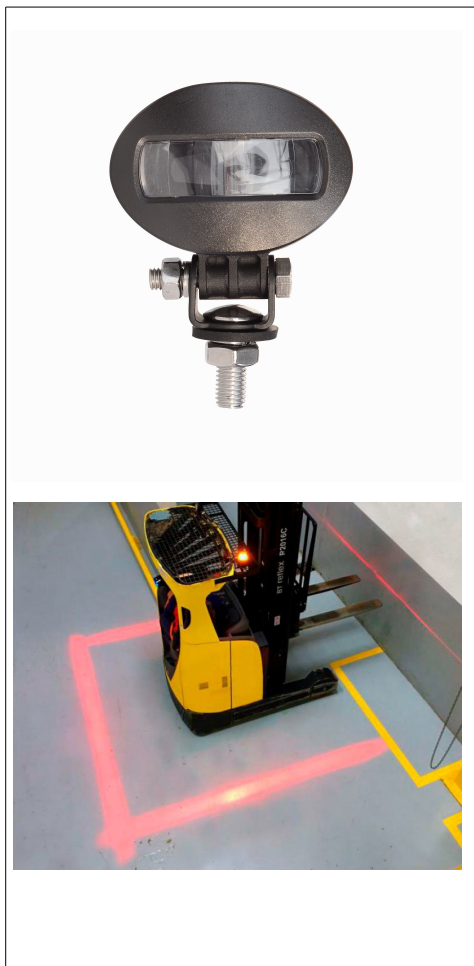

LEDPOWERLIGHT

48 rue Claude Balbastre | 34070 Montpellier
Tél : (+33) 07.83.50.07.56 | Email : contact@ledpowerlight.fr

Mini Red Line

Caractéristiques

Voltage	10-80v
Fonction	Ligne au sol
Garantie	2 ans
Carénage	Aluminium
Lentille	PC
Support	Plastique compacte + vis
Waterproof	IP67 (projection d'eau + poussière)
Température de fonctionnement	-40°C - +65°C
Câble	300mm
Poids	0,45kgs
LED	Osram®
Référence	MINI-WAR-ZONE

Connectique	Fonction
Rouge	Positif (+)
Noir	Masse (-)

Références	Couleur	Voltage	Puissance	LED	Certifications
MINI-WAR-ZONE-RED	Rouge	10-80V	6W	2*3W	ISO900/CE/ROHS
MINI-WAR-ZONE-BLUE	Bleu	10-80V	6W	2*3W	ISO900/CE/ROHS