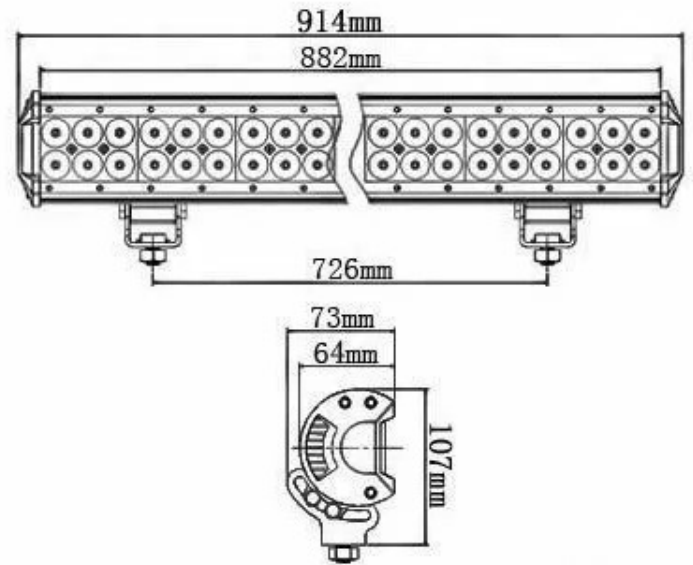

Barre de LED 91cm 234W XDB CREE®

Cette barre de LED de 91cm, développe pas moins de 234W ! Elle est équipée de 78 LED CREE XDB de 3W chacune.
Au total c'est 18.000 lumens en sortie. Autant dire que vous y verrez clair !

Type de projection

Phare de Travail

Voltage

9-32v DC

Référence

BL-234W-CREE-CO

Couleur du Faisceau

Compatibilité

Voltage : 9-32v DC
Puissance : 234W (Sortie)
Fonction : Phare de travail
LED : 78*3W
Consommation : 43W/3.9Amp/12V
Materiau : Aluminium
Lentille : PC
Support : Vis + ecrou
Etenchéité : IP67
T° de fonctionnement : -40°C / +65°C
Câble : 40cm
Poids : 2.7kgs
Garantie : 2 ans
Dimensions : 914*64*80mm