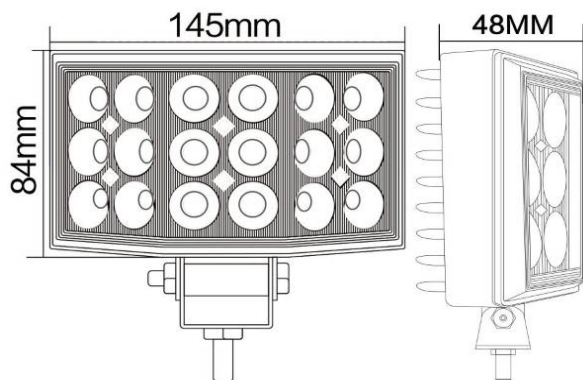

Dimensions

Référence	Kelvin	Type d'éclairage	Couleur	LED	Certifications
LP-CO-54-3D	6500k	COMBO MIX	BLANC	EPISTAR	CE/ROHS

Société à responsabilité limitée (SARL)

Capital : 1500€

SIREN : 793132465

SIRET : 79313246500022

NAF-APE : 4741Z

RCS : MONTPELLIER

TVA intra : FR17793132465

Site Internet : ledpowerlight.fr