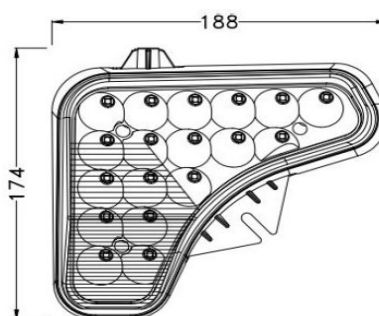

Caractéristiques

Voltage	10-32VDC
Fonction	Phare de travail
Garantie	2 ans
Carénage	Aluminium
Lentille	PC
Support	Vis
Waterproof	IP67 (projection d'eau + poussière)
Température de fonctionnement	-40°C - +65°C
Câble	300mm
Poids	1 kgs
Référence	LP-739958

Principales Fonctions	Mode
1	Phare de travail
2	Appel de phare