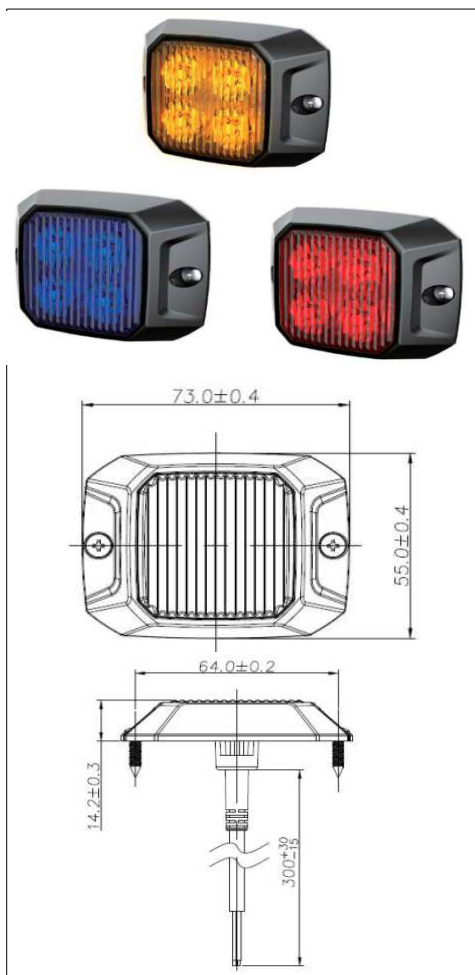

### Caractéristiques

Voltage	12/24V
Fonction	Feux Multifonctions / Gabarit
Garantie	2 ans
Carénage	Aluminium
Lentille	PC
Support	Vis
Waterproof	IP67 (projection d'eau + poussière)
Température de fonctionnement	-40°C - +65°C
Câble	300mm
Poids	0,087kgs
Référence	LPXA
Fonctions	Mode
1	Single Flash, ECE R65 Class 2 de jour
2	Single Flash, ECE R65 Class 1 de nuit
3	Single Flash
4	Double Flash
5	Triple Flash
6	Quadruple Flash
7	Quintuple Flash
8	Combination Single/Double Flash
9	Combination Single / Triple Flash
10	Combination Single / Quintuple Flash
11	Strobe
12	Cruise (30% de la luminosité)
Connectique	Fonction
Rouge	Positif (+)
Noir	Masse (-)
Green	Sélecteur de fonctions
White	Synchroniseur