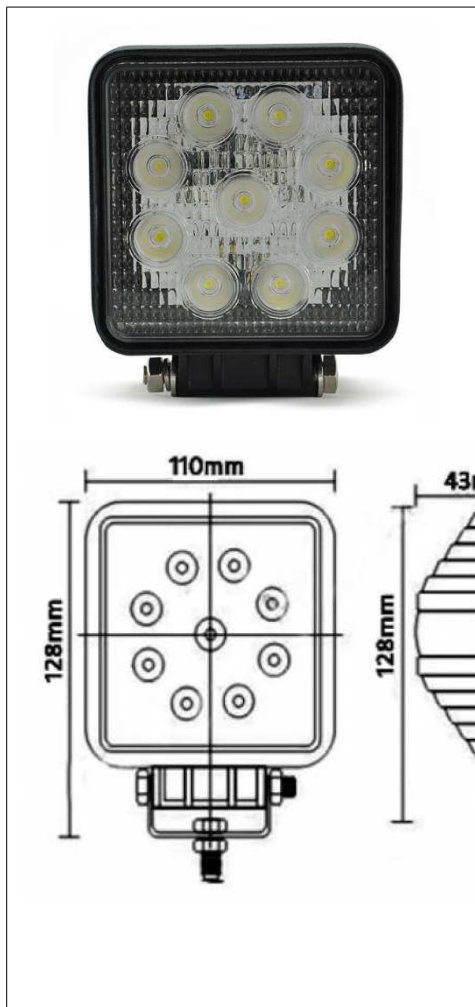

LEDPOWERLIGHT

48 rue Claude Balbastre | 34070 Montpellier
Tél : (+33) 07.83.50.07.56 | Email : contact@ledpowerlight.fr

Phare de Travail 9 LED 27W

Caractéristiques

Voltage	9-80v DC
Fonction	Phare de Travail
Garantie	2 ans
Carénage	Aluminium
Technologie	LED
Dimension	128*110*43mm
Support	Pied visé
Waterproof	Vis + Ecrou
Température de fonctionnement	-30°C - +65°C
Lumens	1175
Poids	0,70kgs
Référence	LP-SQU-27W
Puissance	27W

Type d'éclairage possible

Référence	Kelvin	Type d'éclairage	Distance	LED	Certifications
LP-SQU-27W-SP	6500k	SPOT Faisceau étroit	50m	9*3W	CE/ROHS
LP-SQU-27W-FL	6500k	FLOOD Faisceau Large	30m	9*3W	CE/ROHS