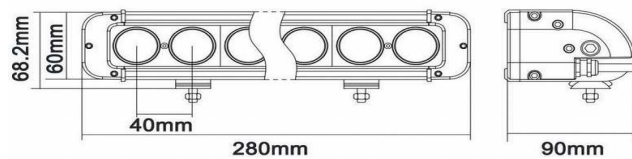

LEDPOWERLIGHT

48 rue Claude Balbastre | 34070 Montpellier
Tél : (+33) 07.83.50.07.56 | Email : contact@ledpowerlight.fr

Barre de LED 60w 6LED CREE®

Caractéristiques

Voltage	9-60v DC
Fonction	Phare de Travail
Garantie	2 ans
Carénage	Aluminium
Technologie	LED
Dimension	280*60*90mm
Support	Pieds coulissants visés
Waterproof	1,3kgs
Température de fonctionnement	-30°C - +65°C
Lumens	5160
Poids	1,3kgs
Référence	BL-60W-CREE-SP
Puissance	60W

Type d'éclairage possible

Spot

Flood

Référence	Kelvin	Type d'éclairage	Distance	LED	Certifications
BL-60W-CREE-SP	6500k	SPOT Faisceau étroit	100m	6*10W	CE/ROHS
BL-60W-CREE-FL	6500k	FLOOD Faisceau Large	70m	6*10W	CE/ROHS